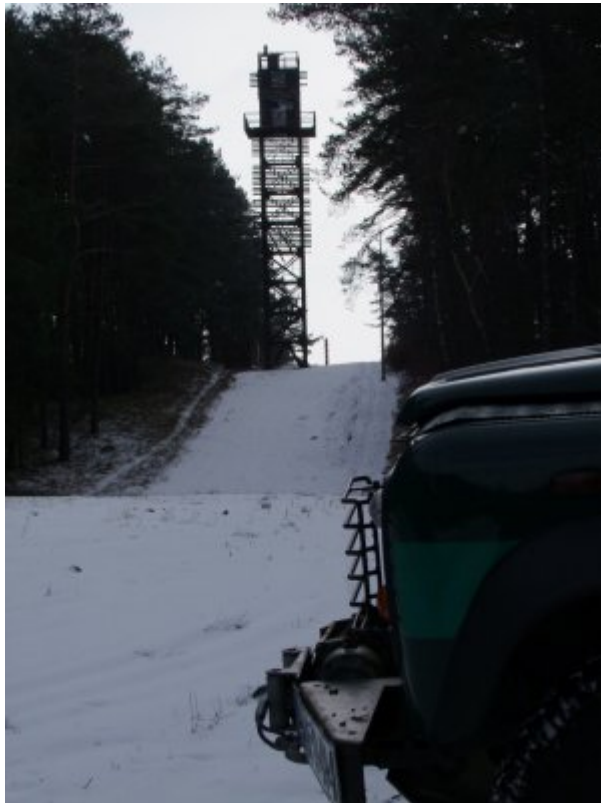

Fot. A. Ciejpa

Fot. A. Ciejpa