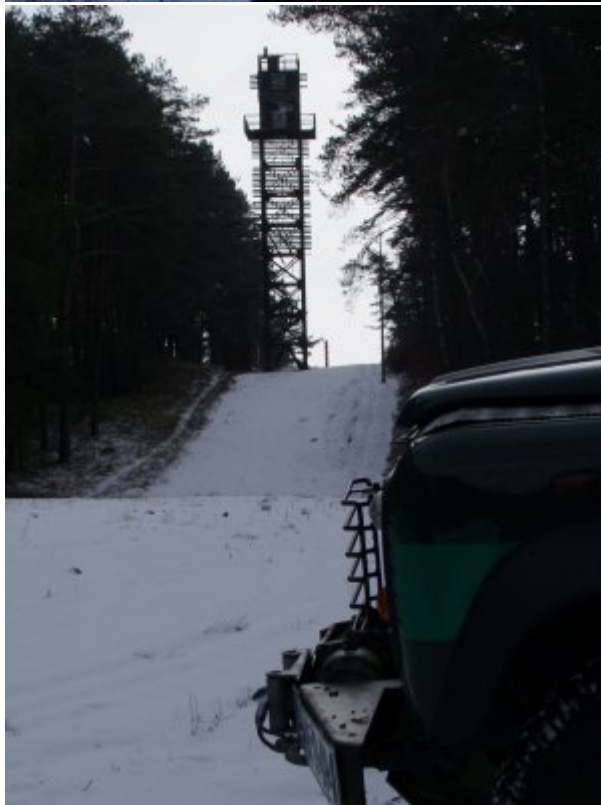

Fot. A. Ciejpa

Fot. A. Ciejpa