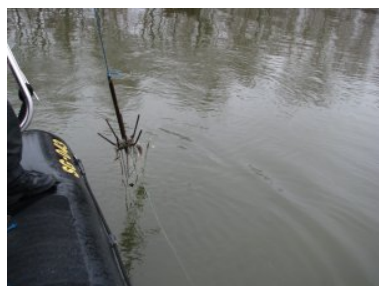

Morski Oddział Straży Granicznej

<https://morski.strazgraniczna.pl/mor/aktualnosci/17291,Nielegalne-sieci-w-Zalewie-Szczecińskim.html>
21.07.2024, 09:22

Nielegalne sieci w Zalewie Szczecińskim

Z
09.05.2016

Nieoznakowane sieci o łącznej długości prawie kilometra podjęli w sobotę funkcjonariusze Pomorskiego Dywizjonu Straży Granicznej w Świnoujściu.

Na narzędzia połowowe załoga jednostki pływającej SG-043 patrolująca morskie wody wewnętrzne natknęła się w rejonie Skoszewa i Wolina na Zalewie Szczecińskim. Sieci o szacunkowej wartości ok. 2 tys. zł przekazano do Kapitanatu Portu Trzebież.