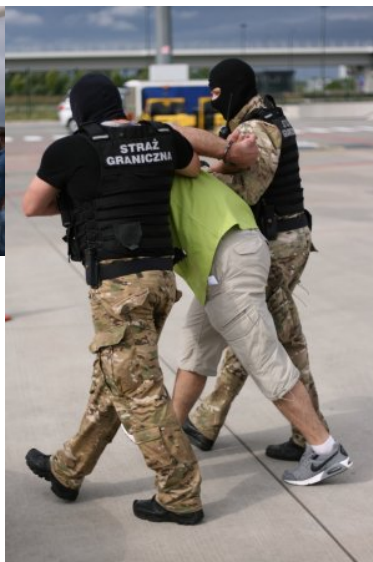

Morski Oddział Straży Granicznej

<https://morski.strazgraniczna.pl/mor/aktualnosci/17966,Agresywny-pasazer-przymusowe-ladowanie-w-Gdansk.html>
24.11.2024, 01:23

Agresywny pasażer - przymusowe lądowanie w Gdańsku

---

tg
27.06.2016

Funkcjonariusze z Zespołu Interwencji Specjalnych Placówki Straży Granicznej w Gdańsku interweniowali w niedzielę na pokładzie samolotu lecącego z Londynu do Rygi. Maszyna musiała przymusowo wylądować w Gdańsku, a powodem był 46-letni pasażer, obywatel Łotwy, który nie stosował się do poleceń załogi i uprzykrzał lot współpasażerom.

Według załogi samolotu mężczyzna był wulgarny, zaczepiał pasażerów i nie stosował się do poleceń. W tej sytuacji kapitan zdecydował o przymusowym lądowaniu w Gdańsku Rębiechowie, aby pozbyć się agresywnego pasażera.

Mężczyzna miał przeszło 2,5 promila alkoholu. Do czasu przewiezienia do pogotowia socjalnego dla osób nietrzeźwych w Gdańsku 46-latek był wulgarny i agresywny. W poniedziałek, po wytrzeźwieniu, Straż Graniczna ukarała go mandatem w wysokości 1000 zł.

Fot. MOSG