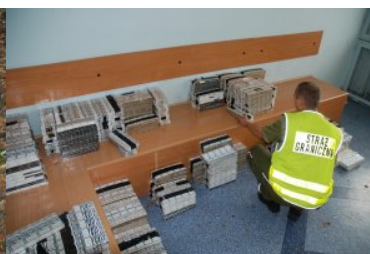

Morski Oddział Straży Granicznej

<https://morski.strazgraniczna.pl/mor/aktualnosci/19178,Lesny-magazyn-nielegalnych-papierosow.html>
28.07.2024, 10:10

Leśny magazyn nielegalnych papierosów

Z 05.10.2016

Ukryte w ziemi plastikowe beczki, a w nich papierosową kontrabandę odkryli w lesie Trójmiejskiego Parku Krajobrazowego funkcjonariusze Straży Granicznej z Gdyni. W nietypowym magazynie znajdowało się przeszło 140 tys. nielegalnych papierosów o wartości blisko 95 tys. zł.

Funkcjonariusze z Placówki Straży Granicznej w Gdyni ustalili, że kontrabanda może być przechowywana na terenach leśnych w okolicach trójmiejskiej obwodnicy. Potwierdziły to przeprowadzone wspólnie działania z funkcjonariuszami gdyńskiej Straży Leśnej, pomorskiej Służby Celnej i psem do wykrywania wyrobów tytoniowych. Zapakowane w gazety i foliowe torby papierosy schowane były w ośmiu beczkach wkopanych w ziemię i przysypanych liśćmi. W sumie funkcjonariusze zabezpieczyli ponad 140 tys. papierosów różnych marek, z których część miała białoruskie znaki akcyzy skarbowej, inne nie posiadały ich wcale. Wartość przechwyconej kontrabandy szacuje się na prawie 95 tys. zł.

fot. MOSG