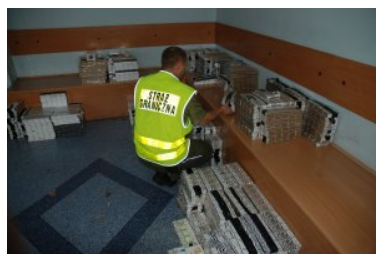

Morski Oddział Straży Granicznej

<https://morski.strazgraniczna.pl/mor/aktualnosci/19178,Lesny-magazyn-nielegalnych-papierosow.html>
28.07.2024, 10:10

Leśny magazyn nielegalnych papierosów

Z 05.10.2016

Ukryte w ziemi plastikowe beczki, a w nich papierosową kontrabandę odkryli w lesie Trójmiejskiego Parku Krajobrazowego funkcjonariusze Straży Granicznej z Gdyni. W nietypowym magazynie znajdowało się przeszło 140 tys. nielegalnych papierosów o wartości blisko 95 tys. zł.

Funkcjonariusze z Placówki Straży Granicznej w Gdyni ustalili, że kontrabanda może być przechowywana na terenach leśnych w okolicach trójmiejskiej obwodnicy. Potwierdziły to przeprowadzone wspólnie działania z funkcjonariuszami gdyńskiej Straży Leśnej, pomorskiej Służby Celnej i psem do wykrywania wyrobów tytoniowych. Zapakowane w gazety i foliowe torby papierosy schowane były w ośmiu beczkach wkopanych w ziemię i przysypanych liśćmi. W sumie funkcjonariusze zabezpieczyli ponad 140 tys. papierosów różnych marek, z których część miała białoruskie znaki akcyzy skarbowej, inne nie posiadały ich wcale. Wartość przechwyconej kontrabandy szacuje się na prawie 95 tys. zł.