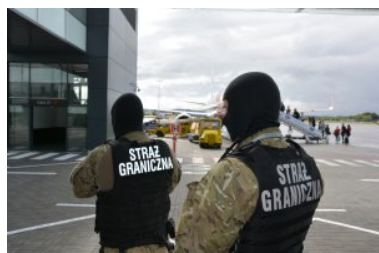

Morski Oddział Straży Granicznej

<https://morski.strazgraniczna.pl/mor/aktualnosci/19570,Agresywny-pasazer.html>
19.11.2024, 10:18

Agresywny pasażer

tg
02.11.2016

35-letniego agresywnego pasażera wyprowadzili siłą z lotniska w Rębiechowie funkcjonariusze z Zespołu Interwencji Specjalnych Placówki Straży Granicznej w Gdańsku. Mężczyzna był nietrzeźwy i zakłócał pracę personelowi lotniska.

Chodzi o mieszkańca Gdańska, który po przylocie z Kijowa nie stosował się do wyznaczonej kolejki osób oczekujących do kontroli granicznej. Mężczyzna był agresywny, wulgarny, zaczepiał innych pasażerów. Konieczna była interwencja funkcjonariuszy Zespołu Interwencji Specjalnych. Gdy zastosowana przez nich perswazja nie zadziałała, obezwładnili go i przymusowo wyprowadzili w kajdankach.

35-latek noc spędził w Pogotowiu Socjalnym dla Osób Nietrzeźwych. Miał prawie 2,5 promila alkoholu. We wtorek usłyszał zarzuty - zakłócenia spokoju i porządku publicznego oraz wykonywania obowiązków służbowych przez personel lotniska. Za popełnione wykroczenia został ukarany tysiącłotowym mandatem.