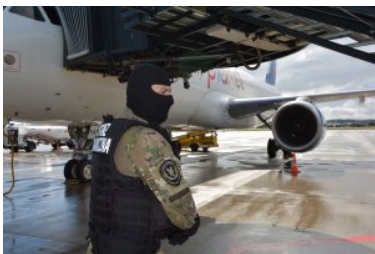

Morski Oddział Straży Granicznej

<https://morski.strazgraniczna.pl/mor/aktualnosci/20936,Agresywny-pasazer-wyprowadzony-z-samolotu.html>
29.04.2025, 02:26

Agresywny pasażer wyprowadzony z samolotu

---

tg
13.02.2017

Nietrzeźwy 34-latek, mieszkaniec Koszalina, 11 lutego musiał w asyście Straży Granicznej opuścić samolot na lotnisku w Gdańsku Rębiechowie. Według kapitana pasażer podczas lotu z Anglii zachowywał się agresywnie, był wulgarny, nie wykonywał jego i stewardesy poleceń.

Po wylądowaniu samolotu na jego pokład weszli funkcjonariusze Zespołu Interwencji Specjalnych Placówki Straży Granicznej w Gdańsku. Pasażer nie chciał dobrowolnie opuścić samolotu, więc musieli wyprowadzić go siłą. Po przewiezieniu do Placówki SG został poddany badaniu na zawartość alkoholu. Ponieważ miał blisko 2 prom. alkoholu w wydychanym powietrzu, noc spędził w Pogotowiu Socjalnym dla Osób Nietrzeźwych.

Po wytrzeźwieniu za popełnione wykroczenia mężczyznę ukarano tysiączłotowym mandatem.

Fot. J. Wtorkiewicz