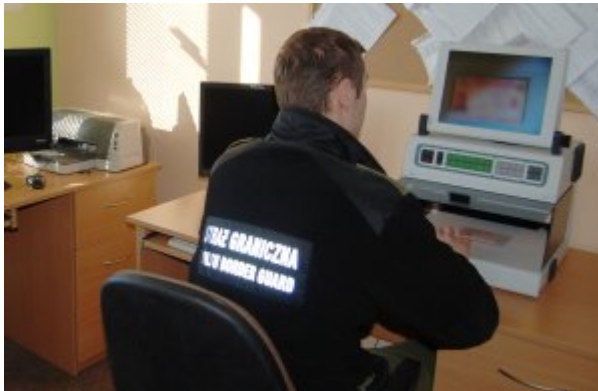

Morski Oddział Straży Granicznej

<http://morski.strazgraniczna.pl/mor/aktualnosci/39148,Z-falszywym-paszportem-przyleciala-z-Grecji.html>
2020-12-04, 11:25

Z fałszywym paszportem przyleciała z Grecji

Z
14.10.2020

Funkcjonariusze z Placówki Straży Granicznej w Gdańsku zatrzymali 13 października w porcie lotniczym cudzoziemkę, która posługiwała się fałszywym duńskim dokumentem podróży. Kobieta podająca się za obywatelkę Somalii przyleciała samolotem rejsowym z Grecji.

Wątpliwości strażników granicznych wzbudził dokument paszportowy okazany przez cudzoziemkę podczas przeprowadzonej kontroli legalności pobytu. Szczegółowa analiza paszportu wykazała, że zamieszczone w nim niektóre wpisy zostały przerobione. Dodatkowo wizerunek posiadacza różnił się od wyglądu kontrolowanej osoby. Kobieta została zatrzymana, prowadzone są wobec niej dalsze czynności.