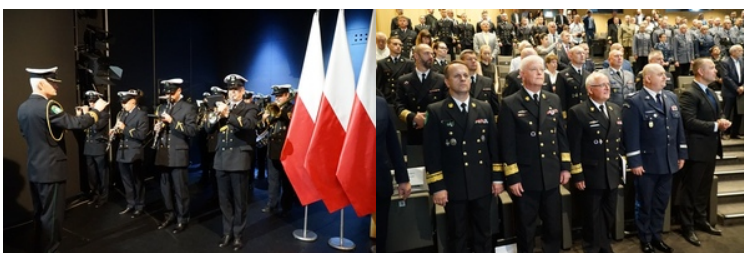

Konwent Morski jest zespołem doradczym powołanym przez Ministra Gospodarki Morskiej i Żeglugi Śródlądowej w 2016 roku, a przewodniczy mu kpt. ż.w. Zbigniew Sulatycki. W uroczystości udział wzięli m.in. Arcybiskup Metropolita Gdański Tadeusz Wojda, Sekretarz Stanu, pełnomocnik rządu ds. gospodarki wodą oraz inwestycji w gospodarce morskiej i wodnej Marek Gróbarczyk, Wojewoda Pomorski Dariusz Drelich, a także rektorzy pomorskich uczelni wyższych.

Na konwencie omówiono przyszłość floty polskiej Marynarki Wojennej, w tym zaawansowanie budowy polskich promów oraz zabezpieczenie kadr dla polskiego przemysłu okrętowego. Podczas wydarzenia Prezes Rady Ministrów Mateusz Morawiecki wręczył Medale Stulecia Odzyskanej Niepodległości osobom szczególnie zasłużonym dla gospodarki morskiej.

Uroczystość uświetniła Orkiestra Morskiego Oddziału Straży Granicznej.