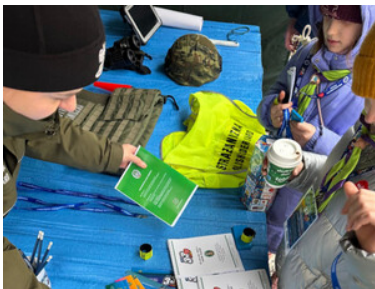

Morski Oddział Straży Granicznej

<https://morski.strazgraniczna.pl/mor/aktualnosci/64285,Morski-Oddzial-Strazy-Granicznej-gral-dla-WOSP.html>
31.01.2025, 08:30

Morski Oddział Straży Granicznej grał dla WOŚP

Tadeusz Gruchalla
27.01.2025

Już po raz kolejny funkcjonariusze Morskiego Oddziału Straży Granicznej wspierali największą akcją charytatywną w Polsce. W tym roku, z sercem na dłoni, zbierano środki na ratowanie życia i zdrowia dzieci.

Jak Polska szeroka, od Krynicy Morskiej przy granicy z Federacją Rosyjską, aż po Szczecin i Świnoujście przy granicy z Niemcami funkcjonariusze z Komendy MOSG oraz niemal z wszystkich jednostek organizacyjnych włączyli się w 33. finał Wielkiej Orkiestry Świątecznej Pomocy, która grała dla onkologii i hematologii dziecięcej. We wszystkich tych miejscach funkcjonariusze wystawili stoiska promocyjne, rozdawali różne pamiątki, a zainteresowanym udzielali szczegółowych informacji o naborze do służby w Morskim Oddziale Straży Granicznej. W gdańskim finale WOŚP zorganizowanym przy Europejskim Centrum Solidarności hymn WOŚP grała Orkiestra Morskiego Oddziału Straży Granicznej.

Na Allegro trwają nadal aukcje przedmiotów przekazanych przez MOSG na WOŚP. Główną atrakcją jest [„Dzień ze Strażą Graniczną z Krynicy Morskiej”](#). Zwycięzca licytacji będzie miał możliwość skorzystania z przejazdu quadem lub pojazdem terenowym na trasie od morskiego przejścia granicznego Nowy Świat do granicy państwa z Federacją Rosyjską. Po drodze zaplanowana jest wizyta w Placówce Straży Granicznej w Krynicy Morskiej i zapoznanie się ze specyfiką służby na zewnętrznej granicy Unii Europejskiej. Gośćmi specjalnymi będą Beata Rutkiewicz Wojewoda Pomorska i kontradm. SG Andrzej Prokopski. Można licytować na Allegro przedmioty przekazane przez MOSG. To [miniatura słupa granicznego](#), [granit okolicznościowy z repliką Odznaki Straży Granicznej](#) i [statuetka w kształcie steru](#).