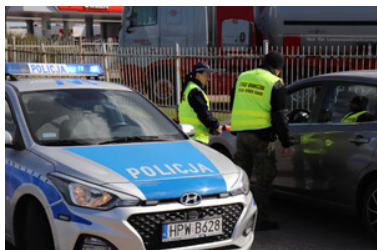

Funkcjonariusze Straży Granicznej i Policji prowadzą kontrole przy granicy z Niemcami

Funkcjonariusze Straży Granicznej i Policji prowadzą kontrole przy granicy z Niemcami

Funkcjonariusze Straży Granicznej i Policji prowadzą kontrole przy granicy z Niemcami